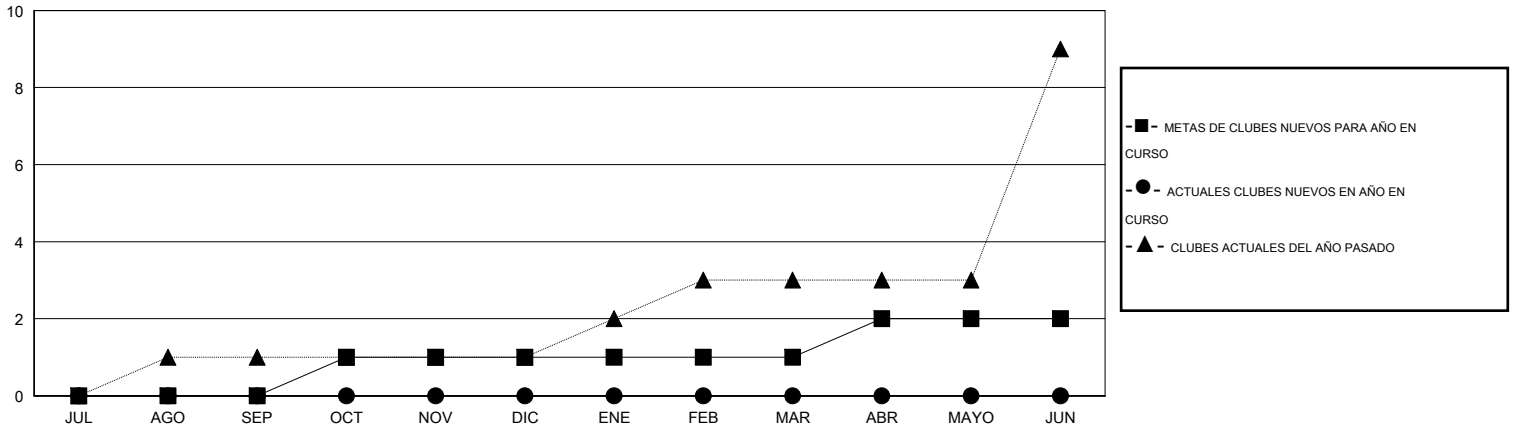

MONTHLY MEMBERSHIP PROGRESS REPORT

District G 1

Results as of: 7/31/2016

GMT: Jaime García Cepeda

UBICACIÓN ECUADOR

GMT DE AE 3

Clubes					socios				
RESULTADOS DE 2016-2017					RESULTADOS DE 2016-2017				
TRIMESTRE	META DE CLUBES NUEVOS	NUEVOS CLUBES	CLUBES DADOS DE BAJA	GANANCIA/PÉRDIDA NETA	TRIMESTRE	META DE SOCIOS NUEVOS	SOCIOS FUNDADORES Y SOCIOS AÑADIDOS	SOCIOS DADOS DE BAJA	GANANCIA/PÉRDIDA NETA
JUL/AGO/SEP	0	0	0	0	JUL/AGO/SEP	9	15	83	-68
OCT/NOV/DIC	1	0	0	0	OCT/NOV/DIC	-2	0	0	0
ENE/FEB/MAR	0	0	0	0	ENE/FEB/MAR	3	0	0	0
ABR/MAYO/JUN	1	0	0	0	ABR/MAYO/JUN	5	0	0	0

METAS Y CIFRA ACUMULATIVA DE CLUBES NUEVOS

METAS Y CIFRA ACUMULATIVA DE SOCIOS

CLUBES DADOS DE BAJA: 0	7 CLUBS OF 61 AÑADIERON 1 O MÁS SOCIOS NUEVOS	<u>DISTRIBUCIÓN POR SEXO</u>
		MASCULINO 751 (48.93%)
		FEMENINO 784 (51.07%)
<u>SOCIOS DADOS DE BAJA</u>	CLIC AQUÍ PARA DATOS DE SALUD DE CLUB	SOCIOS EN UNIDAD FAMILIAR 470
FALLECIDOS 3		CABEZA DE FAMILIA 202
CLUB CANCELADO 0		NO ES CABEZA DE FAMILIA 268
OTRO 80		
TOTAL 83		