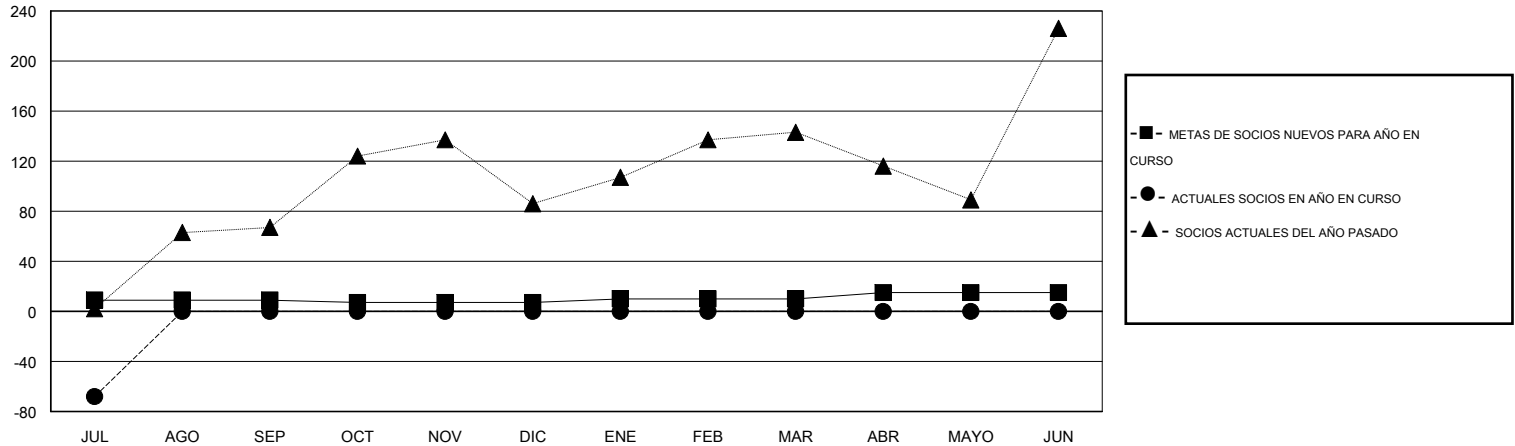

MONTHLY MEMBERSHIP PROGRESS REPORT

District G 1

Results as of: 7/31/2016

GMT: Jaime García Cepeda

UBICACIÓN ECUADOR

GMT DE AE 3

Clubes					socios				
RESULTADOS DE 2016-2017					RESULTADOS DE 2016-2017				
TRIMESTRE	META DE CLUBES NUEVOS	NUEVOS CLUBES	CLUBES DADOS DE BAJA	GANANCIA/PÉRDIDA NETA	TRIMESTRE	META DE SOCIOS NUEVOS	SOCIOS FUNDADORES Y SOCIOS AÑADIDOS	SOCIOS DADOS DE BAJA	GANANCIA/PÉRDIDA NETA
JUL/AGO/SEP	0	0	0	0	JUL/AGO/SEP	9	15	83	-68
OCT/NOV/DIC	1	0	0	0	OCT/NOV/DIC	-2	0	0	0
ENE/FEB/MAR	0	0	0	0	ENE/FEB/MAR	3	0	0	0
ABR/MAYO/JUN	1	0	0	0	ABR/MAYO/JUN	5	0	0	0

METAS Y CIFRA ACUMULATIVA DE CLUBES NUEVOS

METAS Y CIFRA ACUMULATIVA DE SOCIOS

CLUBES DADOS DE BAJA: 0	7 CLUBS OF 61 AÑADIERON 1 O MÁS SOCIOS NUEVOS	<u>DISTRIBUCIÓN POR SEXO</u>
		MASCULINO 751 (48.93%)
		FEMENINO 784 (51.07%)
<u>SOCIOS DADOS DE BAJA</u>	CLIC AQUÍ PARA DATOS DE SALUD DE CLUB	SOCIOS EN UNIDAD FAMILIAR 470
FALLECIDOS 3		CABEZA DE FAMILIA 202
CLUB CANCELADO 0		NO ES CABEZA DE FAMILIA 268
OTRO 80		
TOTAL 83		